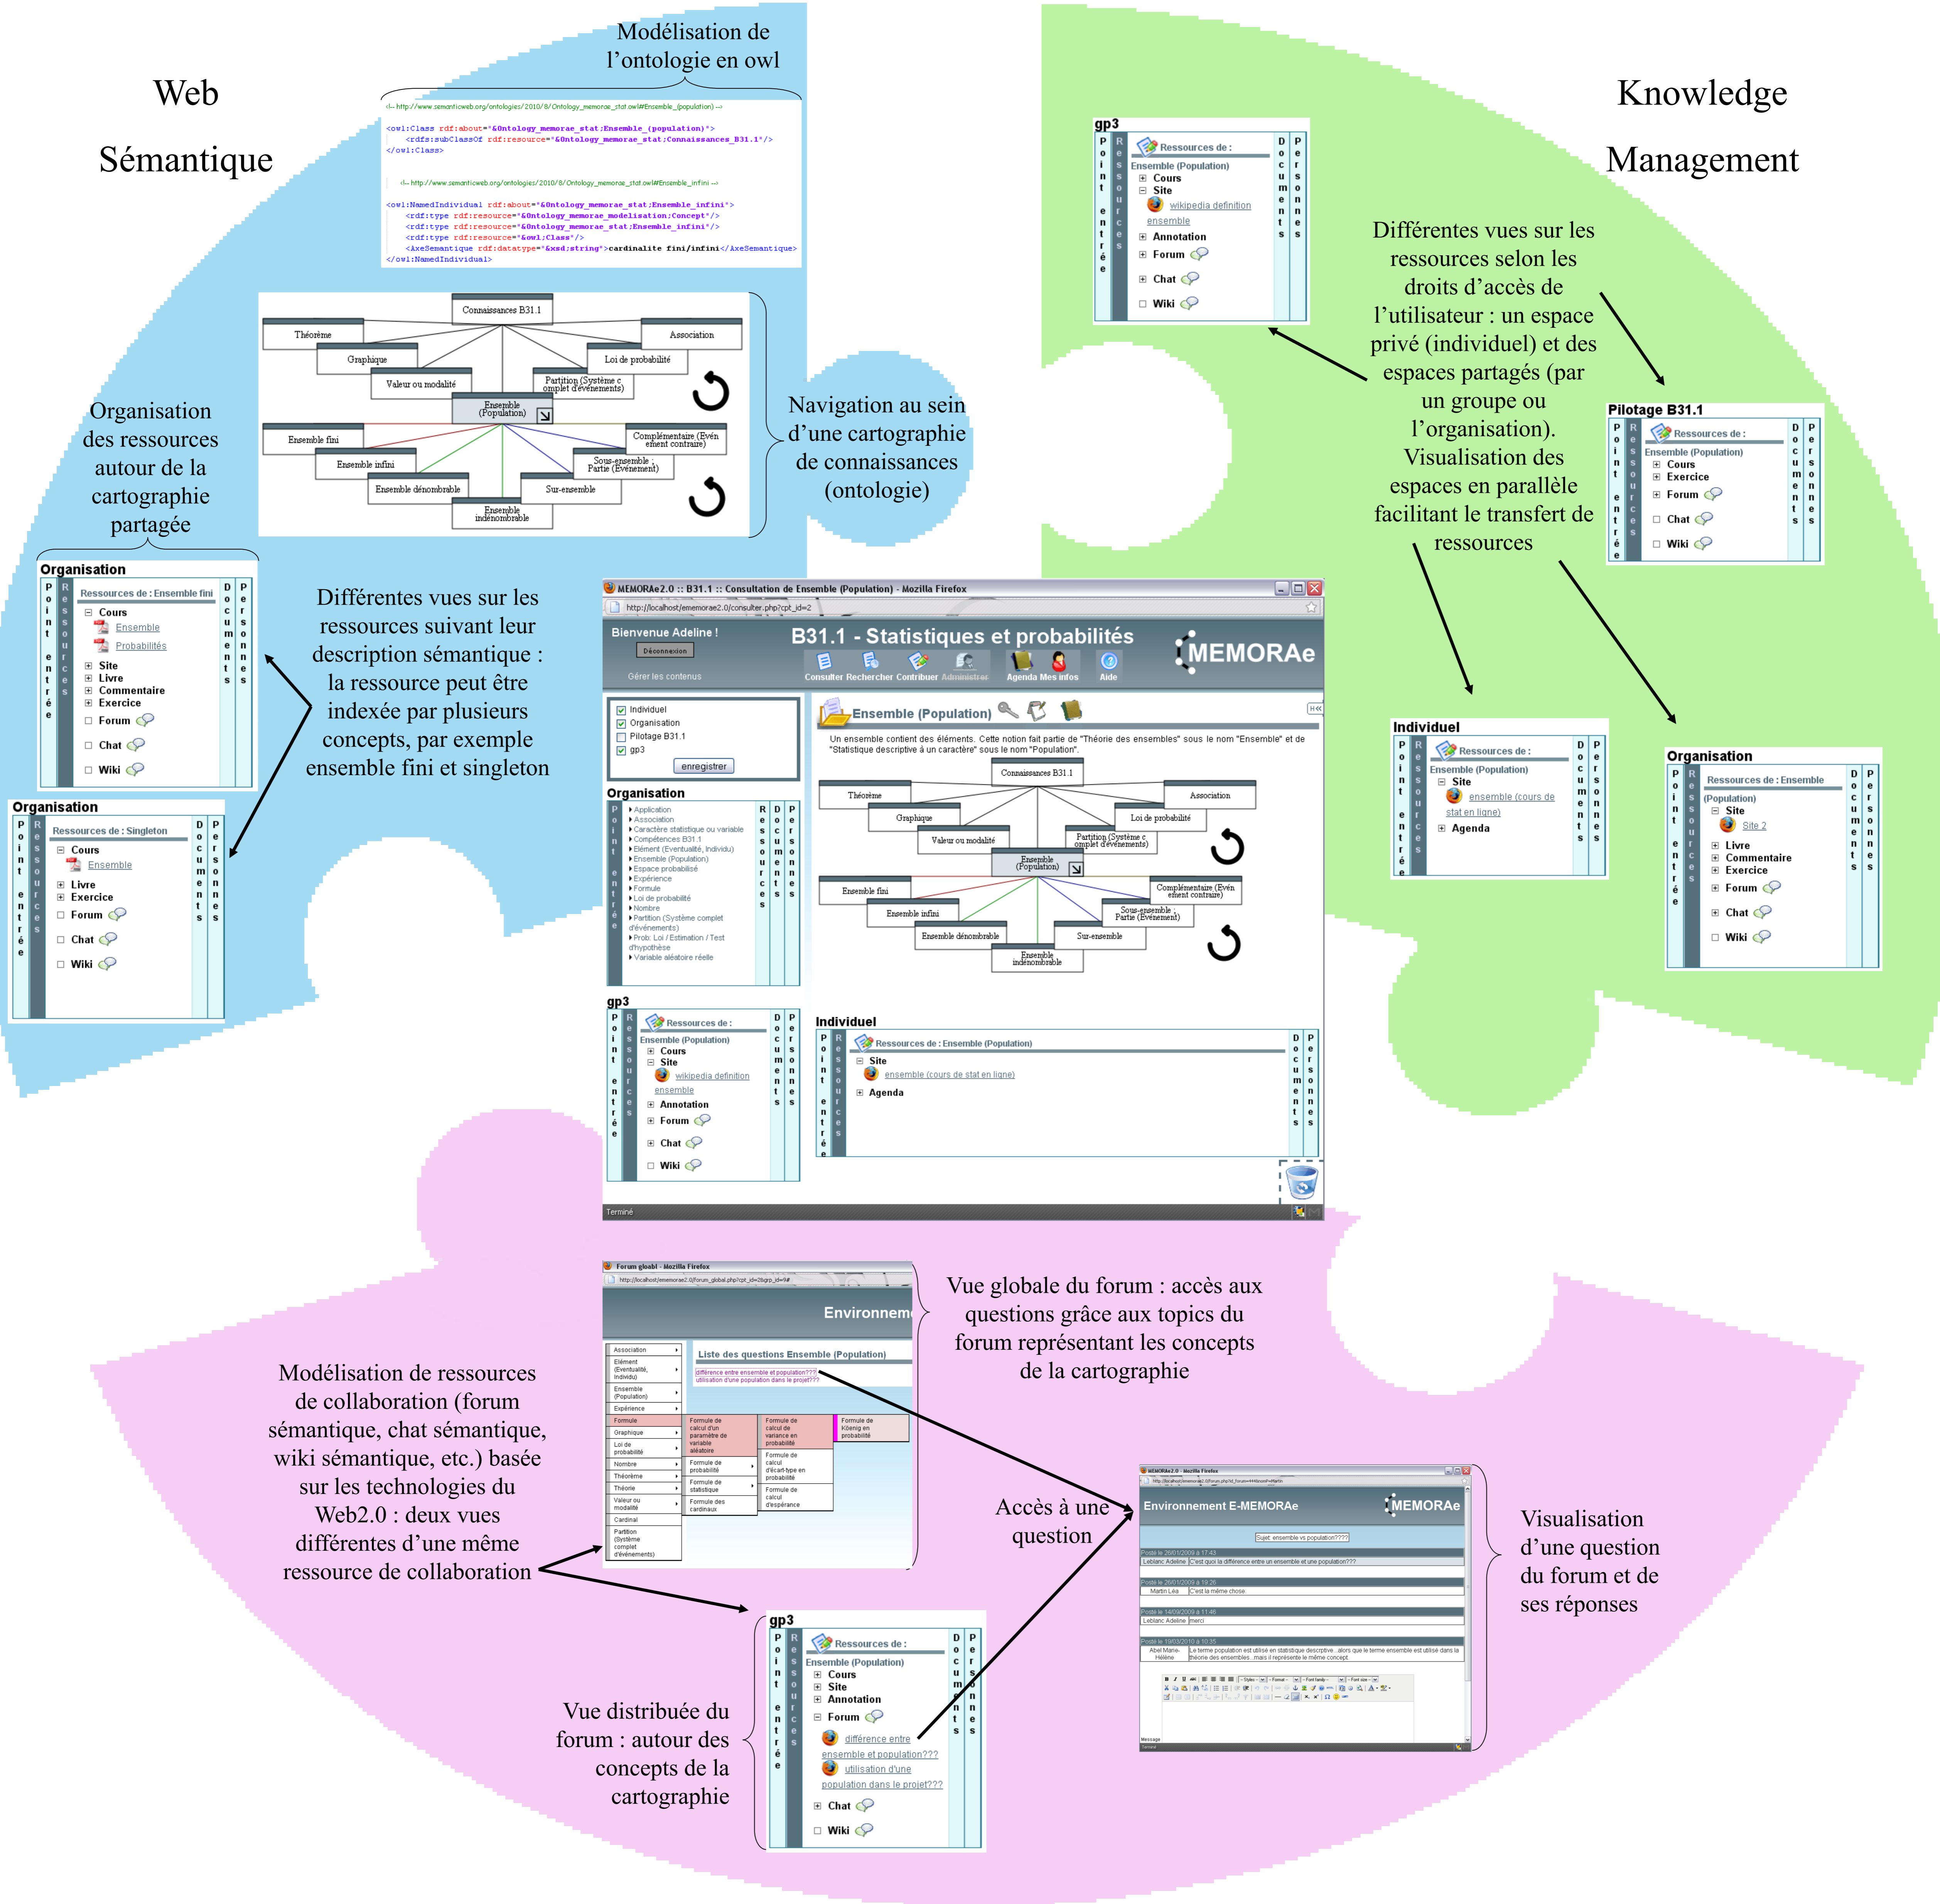

L'approche MEMORAE

Modélisation et conception d'un environnement de collaboration facilitant l'apprentissage organisationnel et la capitalisation des connaissances

<http://www.hds.utc.fr/memorae/>

Technologies Web2.0